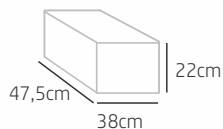

SNACKUP

600ml

COPO TWISTER COM COMPARTIMENTO E CANUDO

EMBALAGEM

PESO

QUANTIDADE

DIMENSÕES

DICAS DE USO: