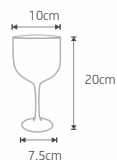

TAÇA DE GIN

580ml

COM BORDA METALIZADA

EMBALAGEM

PESO

QUANTIDADE

DIMENSÕES

CORES DISPONÍVEIS