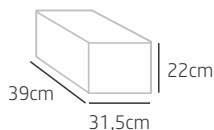

CALDERETA

350ml

HOLOGRÁFICAS E METALIZADAS

EMBALAGEM

PESO

QUANTIDADE

DIMENSÕES

HOLOGRÁFICOS

METALIZADOS

DICAS DE USO:

- -Lavar somente com água e não usar detergente ou esponja.
- -Não friccionar material pontiagudo ou produto abrasivo.
- -Não usar em microondas e com líquidos ferventes.
- -Não lavar em máquinas e não empilhar.