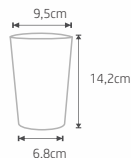

Indicado para servir água, refrigerante, chopp, energético, suco e coquetéis.

EMBALAGEM	PESO	QUANTIDADE	DIMENSÕES