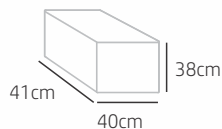

TAÇA DE GIN

580ml

COM BORDA METALIZADA

EMBALAGEM

PESO

QUANTIDADE

DIMENSÕES

CORES DISPONÍVEIS