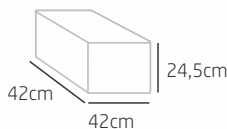

CANECA DE GEL 300ml

Ideal para manter sua bebida gelada por mais tempo.

EMBALAGEM	PESO	QUANTIDADE	DIMENSÕES
-----------	------	------------	-----------

Gel Azul

Gel Laranja

Gel Preto

Gel Amarelo

Gel Roxo