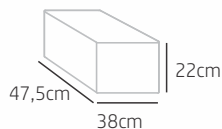

Indicado para servir água, refrigerante, chopp, energético, suco e coquetéis.

EMBALAGEM	PESO	QUANTIDADE	DIMENSÕES