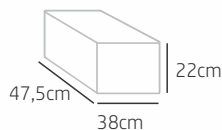

Verde-Água