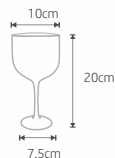

Imagens ilustrativas, pode haver alteração de cor devido a incidência de luz.

TAÇA DE GIN

580ml

DEGRADÊ BICOLOR

EMBALAGEM

PESO

QUANTIDADE

DIMENSÕES