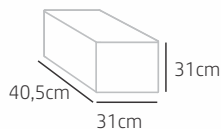

COPO LONG DRINK 350ml

COM BORDA METALIZADA

EMBALAGEM

PESO

QUANTIDADE

DIMENSÕES

CORES DISPONÍVEIS

Amarelo Copa, Amarelo Neon, Amarelo Neon Leitoso, Azul Escuro, Azul Neon 2, Azul Tiffany, Branco, Dourado, Laranja Neon, Preto, Rosa, Rosa Leitoso, Transparente, verde, Verde Água, Verde Neon, Vermelho, Vermelho Neon.