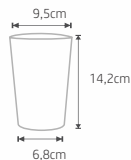

COPO TWISTER COM TAMPA E CANUDO

EMBALAGEM

PESO

QUANTIDADE

DIMENSÕES

Verde-Água