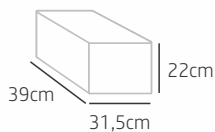

DEGRADÊ

EMBALAGEM	PESO	QUANTIDADE	DIMENSÕES

Laranja