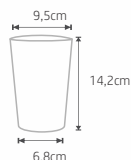

SNACKUP

600ml

COPO TWISTER COM COMPARTIMENTO E CANUDO

EMBALAGEM

PESO

QUANTIDADE

DIMENSÕES

DICAS DE USO: