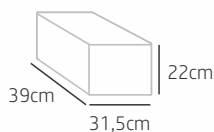

BRINDES
Plásticos Injetados

CALDERETA

350ml

Indicado para servir água, refrigerante, chopp, energético, suco e coquetéis.

EMBALAGEM	PESO	QUANTIDADE	DIMENSÕES
-----------	------	------------	-----------

DICAS DE USO: