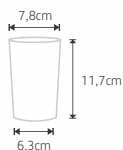

BRINDES
Plásticos Injetados

CALDERETA

350ml

Indicado para servir água, refrigerante, chopp, energético, suco e coquetéis.

EMBALAGEM	PESO	QUANTIDADE	DIMENSÕES
-----------	------	------------	-----------

DICAS DE USO: