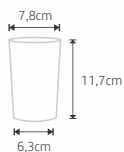

CALDERETA

350ml

HOLOGRÁFICAS E METALIZADAS

EMBALAGEM

PESO

QUANTIDADE

DIMENSÕES

HOLOGRÁFICOS

METALIZADOS

DICAS DE USO:

- -Lavar somente com água e não usar detergente ou esponja.
- -Não friccionar material pontiagudo ou produto abrasivo.
- -Não usar em microondas e com líquidos ferventes.
- -Não lavar em máquinas e não empilhar.