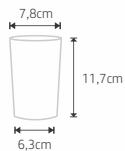

DEGRADÊ

EMBALAGEM	PESO	QUANTIDADE	DIMENSÕES

Laranja