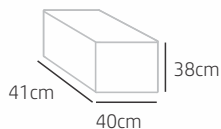

Imagens ilustrativas, pode haver alteração de cor devido a incidência de luz.

TAÇA DE GIN

580ml

DEGRADÊ BICOLOR

EMBALAGEM

PESO

QUANTIDADE

DIMENSÕES