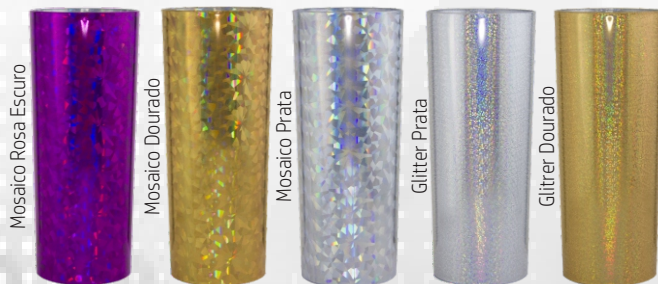

350ml

PERSONALIZADOS

também disponíveis com borda metalizada, metalizados e holográficos total.

borda metalizada

metalizados

holográficos

consulte disponibilidade de cores e padrões.

DICAS DE USO: