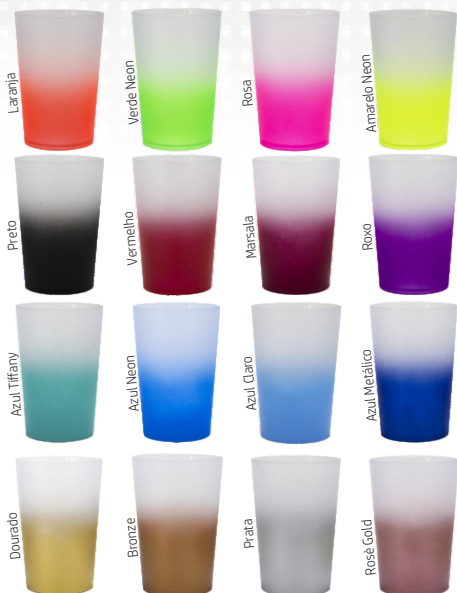

CALDERETA

350ml

PERSONALIZADOS

DEGRADES

HOLOGRAFICOS

METALIZADOS

COM GLITTER | BORDA METALIZADA

DICAS DE USO: